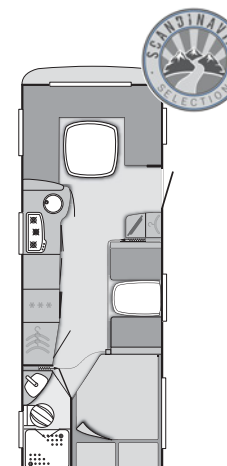

## Tekniske data

KNAUS SCANDINAVIAN SELECTION	580 UF	590 UE	590 UK	650 UDF	750 UFK
Total længde inkl. trækstang (cm) *	782	804	804	858	944
Indvendig længde (cm)	568	590	590	660	746
Total bredde / indvendig bredde (cm)	250 / 234	250 / 234	250 / 234	250 / 234	250 / 234
Total højde / indvendig højde (cm)	257 / 196	257 / 196	257 / 196	257/196	257/196
Omløbsmål, fortelt (cm)	996	1.018	1.018	1.088	1.174
Egenvægt (kg) *** ca.					
Vægt i køreklar stand (kg) *** ca.	1.499	1.559	1.559	1.739	1.939
Teknisk tilladt totalvægt (kg) ***	1.600/1.700	1.800	1.800	1.900/2.000	2.500
Max. nyttelast (kg) *** ca.	101/201	41/141	41/141	161/261	561
Dækstørrelse	185 R14C	185 R 14C	185 R 14C	185/65 R14	195/70 R14
Fælgstørrelse	5 1/2 J x 14	5 1/2 J x 14	5 1/2 J x 14	5 1/2 J x 14	5 1/2 J x 14
Sovepladser	4	4+1	6+1	upp till 7	7
Sengemål, front (cm)	222 x 195/150	228 x 147/140	228 x 147/140	222 x 195/137	222 x 148
Sengemål, midt (cm)	-	228 x 75	199 x 70	189 x 82; klapkøje: 180 x 60	191 x 136
			2 x 199 x 77	(muligt som option køjer 2 x 188 x 72)	
Sengemål, bag (cm)	192x138	2 x 199 x 87	199 x 139	192 x 147	183 x 120 / Køjer: 1x 192x70, 1x190x76
Oplukkelige vinduer ****	5	7	7	7	10
Tagluge med insektnet	3	3	3	4	4
Tagventil	1	1	1	0	1