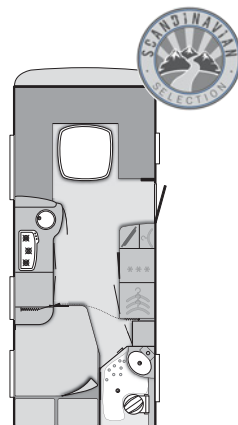

## Tekniske data

KNAUS SCANDINAVIAN SELECTION	580 UF	590 UE	590 UK	650 UDF	750 UFK
Total længde inkl. trækstang (cm) *	782	804	804	858	944
Indvendig længde (cm)	568	590	590	660	746
Total bredde / indvendig bredde (cm)	250 / 234	250 / 234	250 / 234	250 / 234	250 / 234
Total højde / indvendig højde (cm)	257 / 196	257 / 196	257 / 196	257/196	257/196
Omløbsmål, fortelt (cm)	996	1.018	1.018	1.088	1.174
Egenvægt (kg) *** ca.					
Vægt i køreklar stand (kg) *** ca.	1.499	1.559	1.559	1.739	1.939
Teknisk tilladt totalvægt (kg) ***	1.600/1.700	1.800	1.800	1.900/2.000	2.500
Max. nyttelast (kg) *** ca.	101/201	41/141	41/141	161/261	561
Dækstørrelse	185 R14C	185 R 14C	185 R 14C	185/65 R14	195/70 R14
Fælgstørrelse	5 1/2 J x 14	5 1/2 J x 14	5 1/2 J x 14	5 1/2 J x 14	5 1/2 J x 14
Sovepladser	4	4+1	6+1	upp till 7	7
Sengemål, front (cm)	222 x 195/150	228 x 147/140	228 x 147/140	222 x 195/137	222 x 148
Sengemål, midt (cm)	-	228 x 75	199 x 70	189 x 82; klapkøje: 180 x 60	191 x 136
			2 x 199 x 77	(muligt som option køjer 2 x 188 x 72)	
Sengemål, bag (cm)	192x138	2 x 199 x 87	199 x 139	192 x 147	183 x 120 / Køjer: 1x 192x70, 1x190x76
Oplukkelige vinduer ****	5	7	7	7	10
Tagluge med insektnet	3	3	3	4	4
Tagventil	1	1	1	0	1