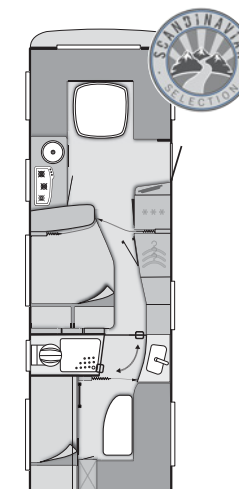

## Tekniske data

KNAUS SCANDINAVIAN SELECTION	580 UF	590 UE	590 UK	650 UDF	750 UFK
Total længde inkl. trækstang (cm) *	782	804	804	858	944
Indvendig længde (cm)	568	590	590	660	746
Total bredde / indvendig bredde (cm)	250 / 234	250 / 234	250 / 234	250 / 234	250 / 234
Total højde / indvendig højde (cm)	257 / 196	257 / 196	257 / 196	257/196	257/196
Omløbsmål, fortelt (cm)	996	1.018	1.018	1.088	1.174
Egenvægt (kg) *** ca.					
Vægt i køreklar stand (kg) *** ca.	1.499	1.559	1.559	1.739	1.939
Teknisk tilladt totalvægt (kg) ***	1.600/1.700	1.800	1.800	1.900/2.000	2.500
Max. nyttelast (kg) *** ca.	101/201	41/141	41/141	161/261	561
Dækstørrelse	185 R14C	185 R 14C	185 R 14C	185/65 R14	195/70 R14
Fælgstørrelse	5 1/2 J x 14	5 1/2 J x 14	5 1/2 J x 14	5 1/2 J x 14	5 1/2 J x 14
Sovepladser	4	4+1	6+1	upp till 7	7
Sengemål, front (cm)	222 x 195/150	228 x 147/140	228 x 147/140	222 x 195/137	222 x 148
Sengemål, midt (cm)	-	228 x 75	199 x 70	189 x 82; klapkøje: 180 x 60	191 x 136
			2 x 199 x 77	(muligt som option køjer 2 x 188 x 72)	
Sengemål, bag (cm)	192x138	2 x 199 x 87	199 x 139	192 x 147	183 x 120 / Køjer: 1x 192x70, 1x190x76
Oplukkelige vinduer ****	5	7	7	7	10
Tagluge med insektnet	3	3	3	4	4
Tagventil	1	1	1	0	1