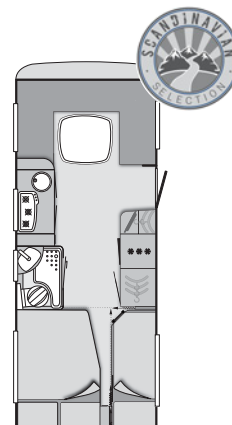

## Tekniske data

KNAUS SCANDINAVIAN SELECTION	580 UF	590 UE	590 UK	650 UDF	750 UFK
Total længde inkl. trækstang (cm) *	782	804	804	858	944
Indvendig længde (cm)	568	590	590	660	746
Total bredde / indvendig bredde (cm)	250 / 234	250 / 234	250 / 234	250 / 234	250 / 234
Total højde / indvendig højde (cm)	257 / 196	257 / 196	257 / 196	257/196	257/196
Omløbsmål, fortelt (cm)	996	1.018	1.018	1.088	1.174
Egenvægt (kg) *** ca.					
Vægt i køreklar stand (kg) *** ca.	1.499	1.559	1.559	1.739	1.939
Teknisk tilladt totalvægt (kg) ***	1.600/1.700	1.800	1.800	1.900/2.000	2.500
Max. nyttelast (kg) *** ca.	101/201	41/141	41/141	161/261	561
Dækstørrelse	185 R14C	185 R 14C	185 R 14C	185/65 R14	195/70 R14
Fælgstørrelse	5 1/2 J x 14	5 1/2 J x 14	5 1/2 J x 14	5 1/2 J x 14	5 1/2 J x 14
Sovepladser	4	4+1	6+1	upp till 7	7
Sengemål, front (cm)	222 x 195/150	228 x 147/140	228 x 147/140	222 x 195/137	222 x 148
Sengemål, midt (cm)	-	228 x 75	199 x 70	189 x 82; klapkøje: 180 x 60	191 x 136
			2 x 199 x 77	(muligt som option køjer 2 x 188 x 72)	
Sengemål, bag (cm)	192x138	2 x 199 x 87	199 x 139	192 x 147	183 x 120 / Køjer: 1x 192x70, 1x190x76
Oplukkelige vinduer ****	5	7	7	7	10
Tagluge med insektnet	3	3	3	4	4
Tagventil	1	1	1	0	1