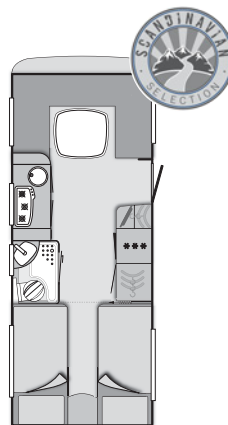

## Tekniske data

KNAUS SCANDINAVIAN SELECTION	580 UF	590 UE	590 UK	650 UDF	750 UFK
Total længde inkl. trækstang (cm) *	782	804	804	858	944
Indvendig længde (cm)	568	590	590	660	746
Total bredde / indvendig bredde (cm)	250 / 234	250 / 234	250 / 234	250 / 234	250 / 234
Total højde / indvendig højde (cm)	257 / 196	257 / 196	257 / 196	257/196	257/196
Omløbsmål, fortelt (cm)	996	1.018	1.018	1.088	1.174
Egenvægt (kg) *** ca.					
Vægt i køreklar stand (kg) *** ca.	1.499	1.559	1.559	1.739	1.939
Teknisk tilladt totalvægt (kg) ***	1.600/1.700	1.800	1.800	1.900/2.000	2.500
Max. nyttelast (kg) *** ca.	101/201	41/141	41/141	161/261	561
Dækstørrelse	185 R14C	185 R 14C	185 R 14C	185/65 R14	195/70 R14
Fælgstørrelse	5 1/2 J x 14	5 1/2 J x 14	5 1/2 J x 14	5 1/2 J x 14	5 1/2 J x 14
Sovepladser	4	4+1	6+1	upp till 7	7
Sengemål, front (cm)	222 x 195/150	228 x 147/140	228 x 147/140	222 x 195/137	222 x 148
Sengemål, midt (cm)	-	228 x 75	199 x 70	189 x 82; klapkøje: 180 x 60	191 x 136
			2 x 199 x 77	(muligt som option køjer 2 x 188 x 72)	
Sengemål, bag (cm)	192x138	2 x 199 x 87	199 x 139	192 x 147	183 x 120 / Køjer: 1x 192x70, 1x190x76
Oplukkelige vinduer ****	5	7	7	7	10
Tagluge med insektnet	3	3	3	4	4
Tagventil	1	1	1	0	1